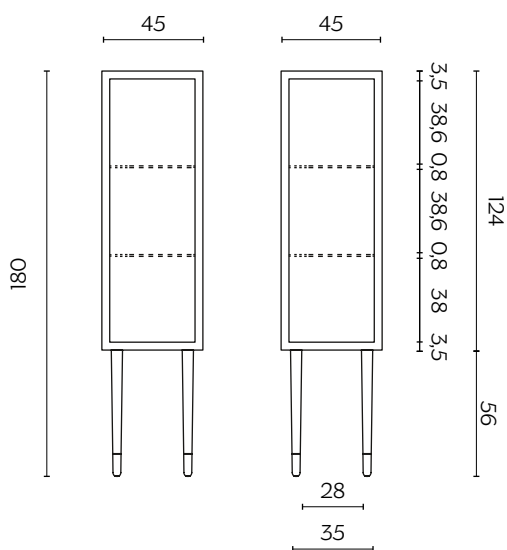

DIMENSIONI | DIMENSIONS

DOUBLE

lunghezza | width: 45 cm

larghezza | depth: 45 cm

altezza | height: 180 cm

MONO

lunghezza | width: 115 cm

larghezza | depth: 45cm

altezza | height: 180 cm

DIMENSIONI | DIMENSIONS

ORIZZONTALE | HORIZONTAL

lunghezza | width: 115 cm

larghezza | depth: 45 cm

altezza | height: 121 cm

FINITURE STRUTTURA | STRUCTURE FINISHES

LEGNO | WOOD