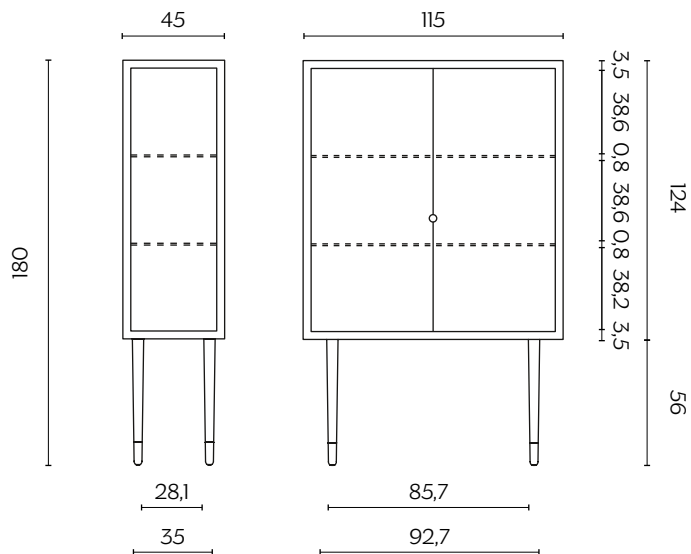

DIMENSIONI | DIMENSIONS

DOUBLE

lunghezza | width: 45 cm

larghezza | depth: 45 cm

altezza | height: 180 cm

MONO

lunghezza | width: 115 cm

larghezza | depth: 45cm

altezza | height: 180 cm

DIMENSIONI | DIMENSIONS

ORIZZONTALE | HORIZONTAL

lunghezza | width: 115 cm

larghezza | depth: 45 cm

altezza | height: 121 cm

FINITURE STRUTTURA | STRUCTURE FINISHES

LEGNO | WOOD