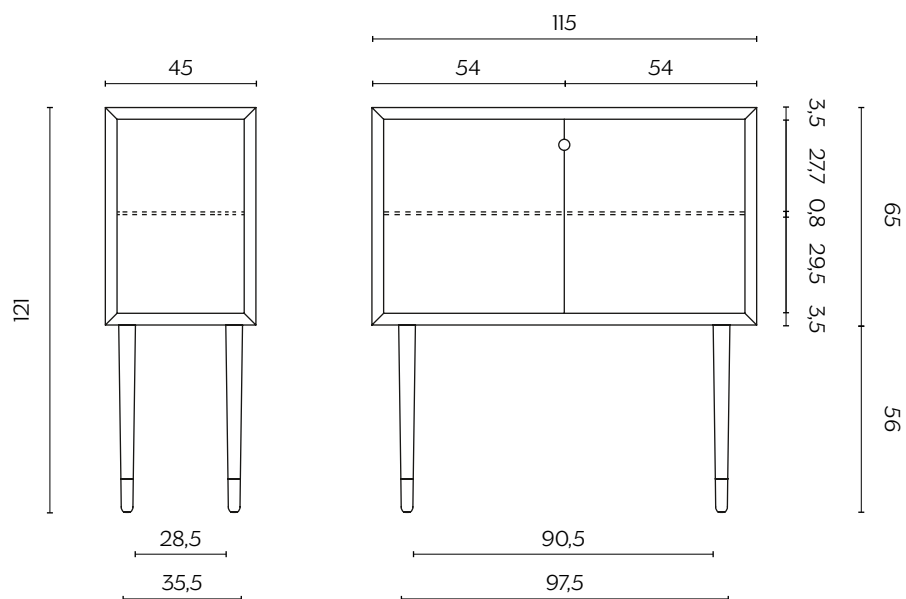

DIMENSIONI | DIMENSIONS

DOUBLE

lunghezza | width: 45 cm

larghezza | depth: 45 cm

altezza | height: 180 cm

MONO

lunghezza | width: 115 cm

larghezza | depth: 45cm

altezza | height: 180 cm

DIMENSIONI | DIMENSIONS

ORIZZONTALE | HORIZONTAL

lunghezza | width: 115 cm

larghezza | depth: 45 cm

altezza | height: 121 cm

FINITURE STRUTTURA | STRUCTURE FINISHES

LEGNO | WOOD